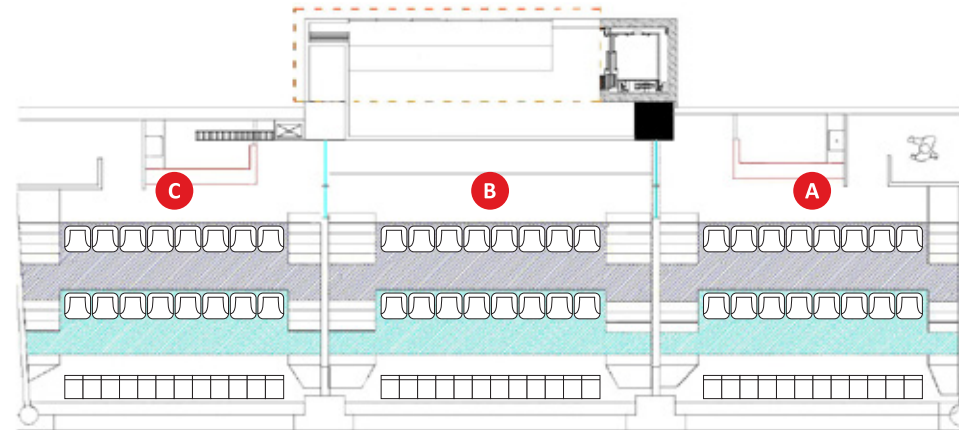

BENEFICIOS

Área exclusiva
Servicio de alimentos y bebidas
Servicio de meseros

CAPACIDAD

Para 84 asistentes
Divididos en 3 bloques de 28 asientos

- * Opción de compra por asiento individual o por bloque privado
- * Venta por evento

Área Lounge

SUITE LOUNGE

BENEFICIOS

Área exclusiva
 Servicio de alimentos y bebidas
 Servicio de meseros
 Pantalla en barra con servicio de televisión satelital

CAPACIDAD

Para 45 asistentes
 Divididos en 9 Box privados