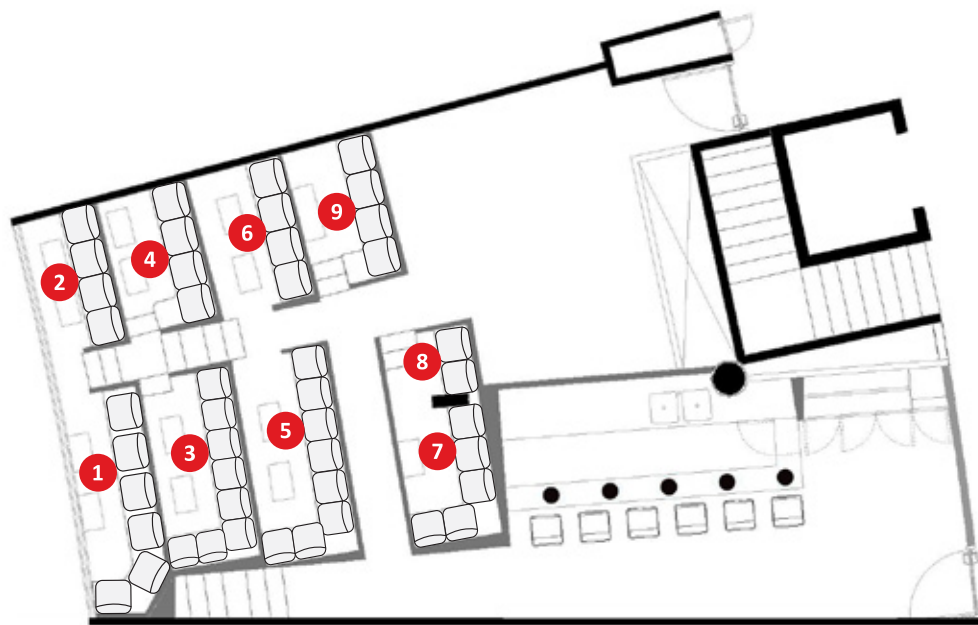

BENEFICIOS

Área exclusiva
Servicio de alimentos y bebidas
Servicio de meseros

CAPACIDAD

Para 84 asistentes
Divididos en 3 bloques de 28 asientos

- * Opción de compra por asiento individual o por bloque privado
- * Venta por evento

Área Lounge

SUITE LOUNGE

BENEFICIOS

Área exclusiva
 Servicio de alimentos y bebidas
 Servicio de meseros
 Pantalla en barra con servicio de televisión satelital

CAPACIDAD

Para 45 asistentes
 Divididos en 9 Box privados